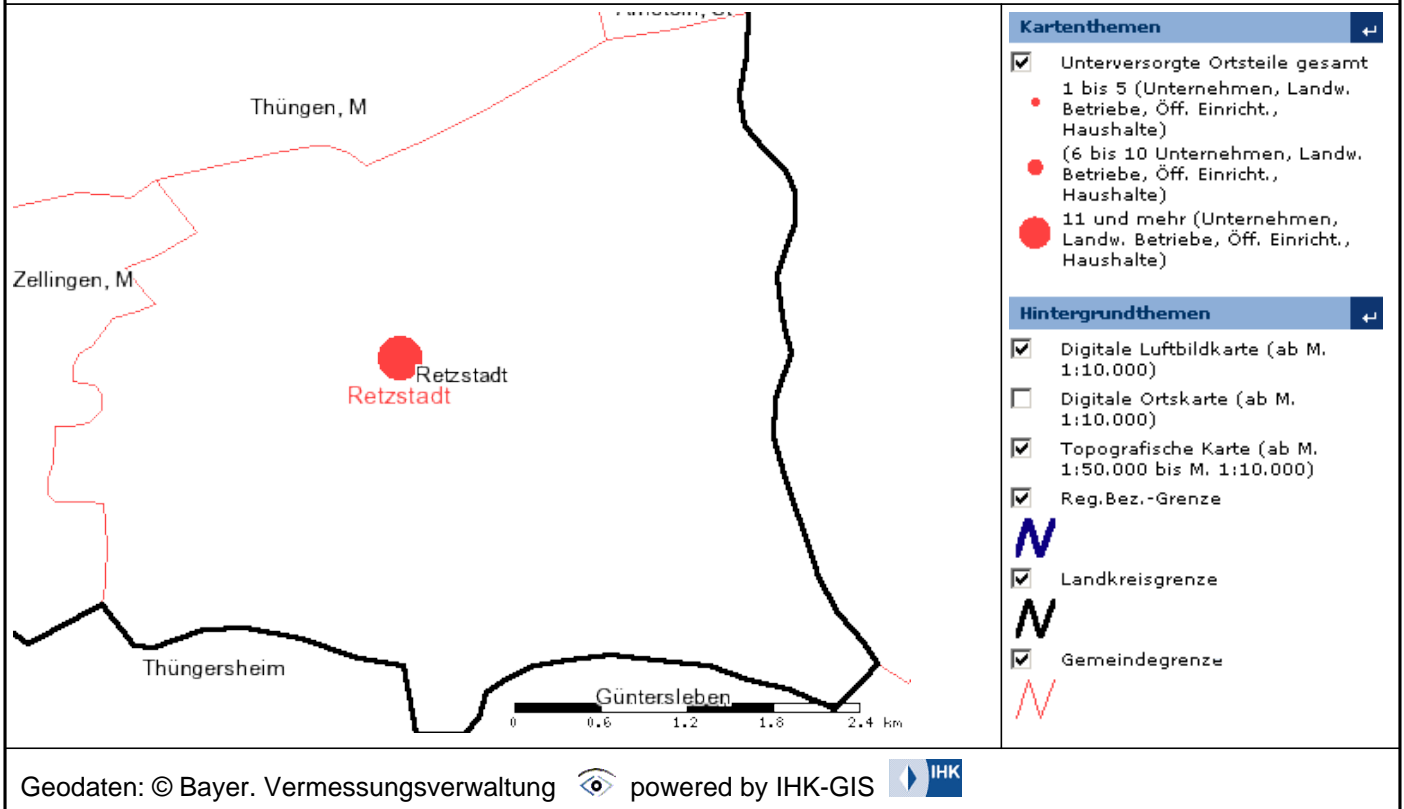

Retzstadt: Unterversorgte Nutzer

Retzstadt: Erhöhter Bedarf

Geodaten: © Bayer. Vermessungsverwaltung powered by IHK-GIS

Retzstadt: Breitbandinfrastruktur

Kartenthemen

- HVT-Standorte
Standort HVT Telekom
- HVT-Radien
Radius 1 km
Radius 3 km
- Standorte Deutsche Funkturm GmbH (DFMG)
Standort DFMG
- Mobilfunkstandorte Vodafone
Freistehende Masten Vodafone