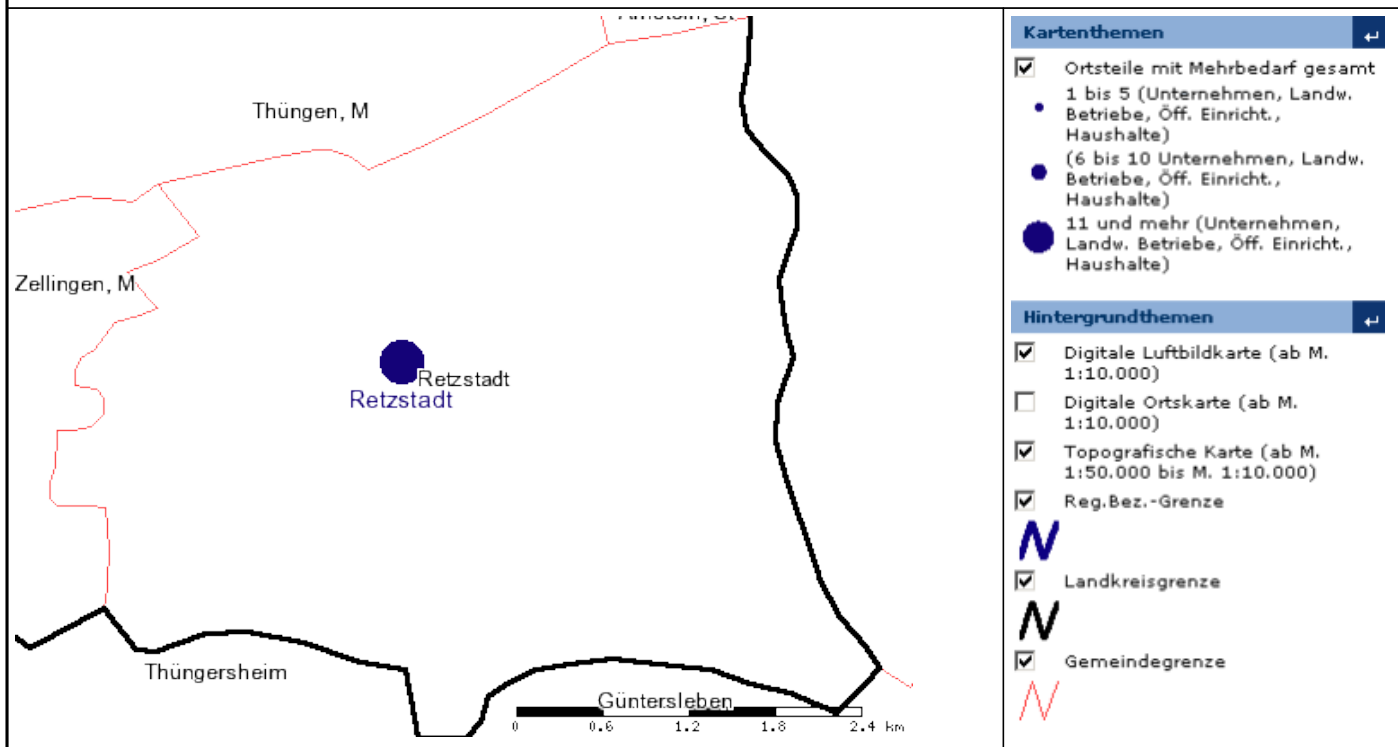

Retzstadt: Unterversorgte Nutzer

Retzstadt: Erhöhter Bedarf

Geodaten: © Bayer. Vermessungsverwaltung powered by IHK-GIS

Retzstadt: Breitbandinfrastruktur

Kartenthemen

- HVT-Standorte
Standort HVT Telekom
- HVT-Radien
Radius 1 km
Radius 3 km
- Standorte Deutsche Funkturm GmbH (DFMG)
Standort DFMG
- Mobilfunkstandorte Vodafone
Freistehende Masten Vodafone